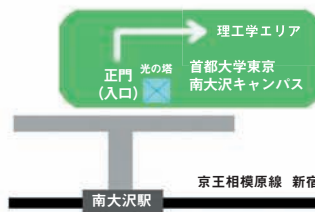

■生命科学コース

平成23年8月6日(土)
「一日体験ラボ：生物学の研究室へようこそ！」

■電気電子工学コース

平成23年8月6日(土)
「高校生のための電気電子工学サマーセミナー」

■機械工学コース

平成23年8月6日(土)
「高校生のための夏休みメカ教室」

理工学系研究棟付近

Tokyo Metropolitan University

参加申込等の詳細は下記ウェブサイトをご参照ください。

理工学系： <http://www.se.tmu.ac.jp/> (理工学系教務係)
TEL: 042-677-2444

アクセス：
京王相模原線
(調布から橋本方面)
南大沢駅 徒歩5分
(理工エリアまでは約10分)

京王相模原線 新宿方面 →

南大沢駅