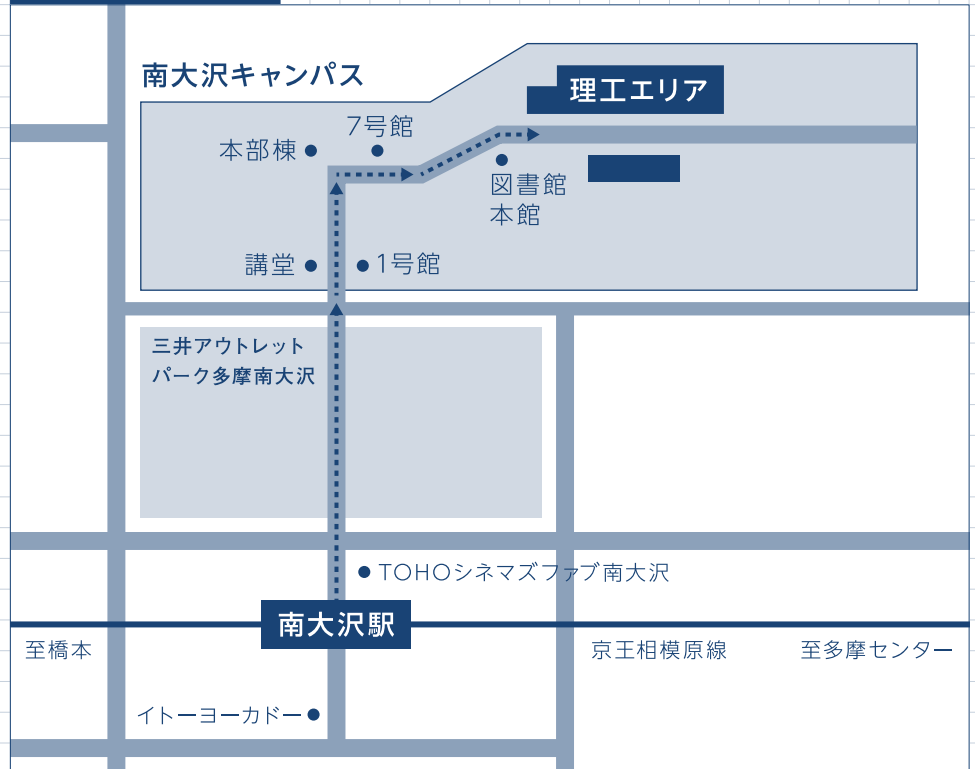

■ 化学コース

隕石に触れて宇宙を
身近に感じよう

■ 生命科学コース

オープンアクアリウム
ショウジョウバエは世界を救う

■ 電気電子工学コース

来てみてさわる電気電子工学

■ 機械工学コース

電気自動車展示

その他にも30ほどの研究室が
オープンラボに参加します!!

交通アクセス

京王線相模原線「南大沢」駅改札口から徒歩約5分
(理工エリアまでは約10分)

問い合わせ先

理工学系ホームページ <http://www.se.tmu.ac.jp>
〒192-0397 東京都八王子市南大沢1-1 TEL: 042-677-1111 (代表)

今年度の詳細は当日配布資料を
ご参考にして下さい。